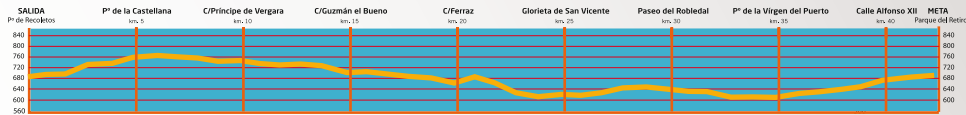

## PERFIL ALTIMÉTRICO

Salida del maratón de Madrid 2010

- Paseo de Recoletos (SALIDA)
- Plaza de Colón
- Paseo de la Castellana
- Glorieta de Emilio Castelar
- Paseo de la Castellana
- Plaza de San Juan de la Cruz
- Paseo de la Castellana
- Plaza de Lima
- Paseo de la Castellana
- Calle de Rafael Salgado
- Calle de Padre Damián
- Avenida de Alberto Alcocer
- Plaza de Cuzco
- Paseo de la Castellana (lateral)
- Plaza de Castilla
- Calle de Mateo Inurria
- Calle del General López Pozas
- Calle Fray Bernardino Sahagún
- Paseo de la Habana
- Calle de Platerías
- Plaza del Duque de Pastrana
- Avda. de Burgos
- Calle del Marqués de Torroja
- Avda. de Pío XII
- Plaza del Perú
- Calle Príncipe de Vergara
- Plaza Republica Dominicana
- Calle Príncipe de Vergara
- Plaza Republica de Ecuador
- Calle Príncipe de Vergara
- Plaza de Cataluña
- Avda. del Doctor Arce
- Calle de Velazquez
- Calle Joaquín Costa (Lateral)
- Plaza de la República Argentina
- Calle Joaquín Costa
- Calle Raimundo Fernández Villaverde
- Glorieta de Cuatro Caminos
- Calle de Bravo Murillo
- Avda. de Islas Filipinas
- Calle de Guzmán el Bueno
- Calle de Alberto Aguilera
- C/ Fuencarral
- Glorieta de Ruíz Jimenez
- Calle de Carranza
- Glorieta de Bilbao
- Calle de Fuencarral
- Gran Vía
- Plaza de Callao
- Calle de Preciados
- Puerta del Sol
- Calle Mayor
- Calle de Bailen
- Calle de Ferraz
- Paseo de Moret
- Paseo del Pintor Rosales
- Calle de Francisco y Jacinto Alcantara
- Paseo de Camoens
- Paseo de Ruperto Chapí
- Avda. de Valladolid
- Paseo de la Florida
- Glorieta de San Vicente
- Puente del Rey
- Paseo del Embarcadero
- Paseo Azul
- Paseo de Torrecilla
- Paseo de Maria Teresa
- Paseo de los Plátanos
- Glorieta de las Siete Hermanas
- Carretera de Rodajos
- Paseo del Zarzón
- Paseo del Robledal
- Carretera del Batán
- Glorieta de las Siete Hermanas
- Paseo de los Castaños
- Glorieta de los Patines
- Paseo de la Puerta del Angel
- Avda. de Portugal
- Calle Marques de Monistrol
- Paseo de la Ermita del Santo
- Puente de San Isidro
- Paseo de los Melancólicos
- Calle San Alejandro
- Paseo de la Virgen del Puerto
- Calle de Segovia
- Ronda de Segovia
- Paseo Imperial
- Plaza de Francisco Morano
- Paseo del Doctor Vallejo Najera
- Plaza de Ortega y Munilla
- Paseo de las Acacias
- Glorieta de Embajador<sup>es</sup>
- Ronda de Valencia
- Ronda de Atocha
- Glorieta del Emperador Carlos V
- Paseo de la Infanta Isabel
- Calle de Alfonso XII (lateral)
- Calle de Alfonso XII
- Plaza de la Independencia
- Calle de Alcalá
- Calle de O'Donnell
- Paseo Duque Fernan Nuñez (META)